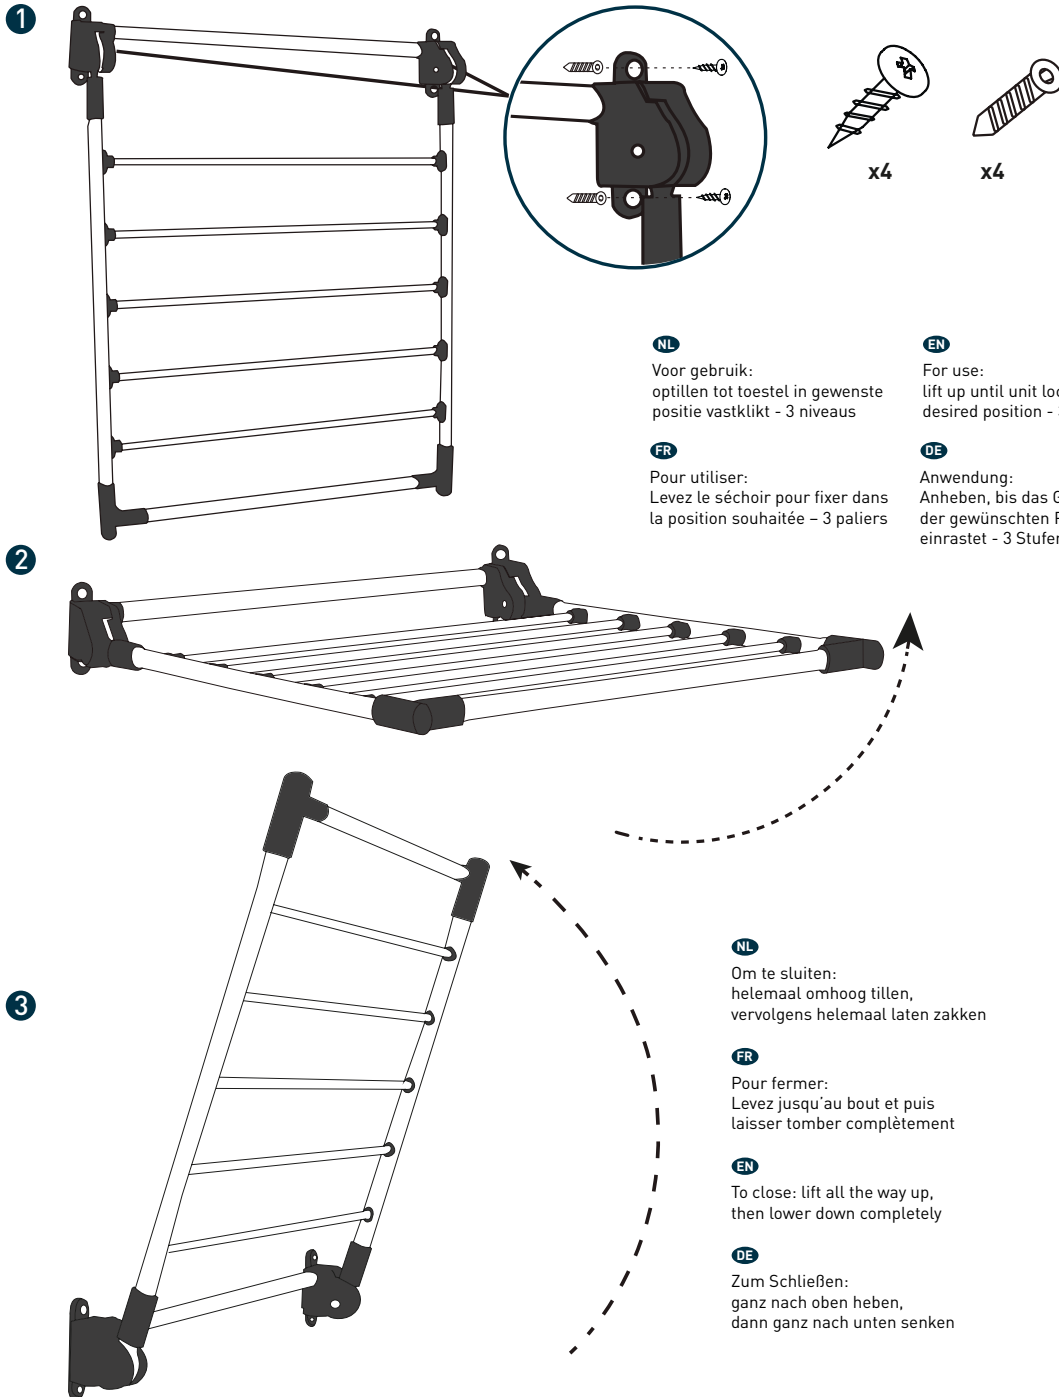

NL

HANDLEIDING

FR

MODE D'EMPLOI

EN

INSTRUCTION MANUAL

DE

GEBRAUCHSANLEITUNG

NL

Voor gebruik:
optillen tot toestel in gewenste
positie vastklikt - 3 niveaus

EN

For use:
lift up until unit locks into
desired position - 3 levels

FR

Pour utiliser:
Levez le séchoir pour fixer dans
la position souhaitée - 3 paliers

DE

Anwendung:
Anheben, bis das Gerät in
der gewünschten Position
einrastet - 3 Stufen

NL

Om te sluiten:
helemaal omhoog tillen,
vervolgens helemaal laten zakken

FR

Pour fermer:
Levez jusqu'au bout et puis
laisser tomber complètement

EN

To close: lift all the way up,
then lower down completely

DE

Zum Schließen:
ganz nach oben heben,
dann ganz nach unten senken

REF.: V130

© Copyright Galico N.V.

Alle rechten voorbehouden.

Deze uitgave mag alleen gebruikt worden voor Galico-producten.

Vergissingen en wijzigingen voorbehouden.
(0721/RLG000460)

© Copyright Galico S.A.

Tous droits réservés.

Cette publication peut être utilisée exclusivement pour des produits Galico.

Sous réserve d'erreurs et des changements.
(0721/RLG000460)

© Copyright Galico N.V.

All rights reserved.

This publication may only be used for Galico products.

Subject to errors and changes.
(0721/RLG000460)

© Copyright Galico S.A.

Alle Rechte vorbehalten.

Diese Ausgabe darf nur für Galico-Produkte verwendet werden.

Irrtümer und Änderungen vorbehalten.
(0721/RLG000460)