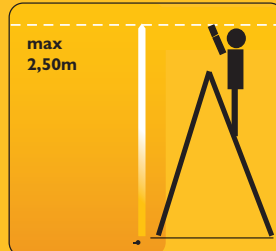

**5 YEARS
WARRANTY**

EN 131

**150 KG
max.**

**ANTI
SLIP**