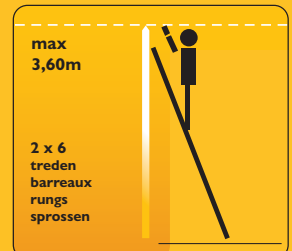

**5 YEARS
WARRANTY**

EN 131

**150 KG
max.**

**ANTI
SLIP**