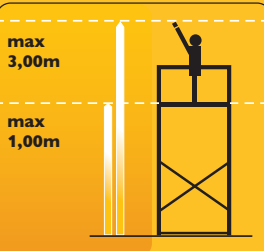

**5 YEARS
WARRANTY**

EN 131

**150 KG
max.**

**ANTI
SLIP**