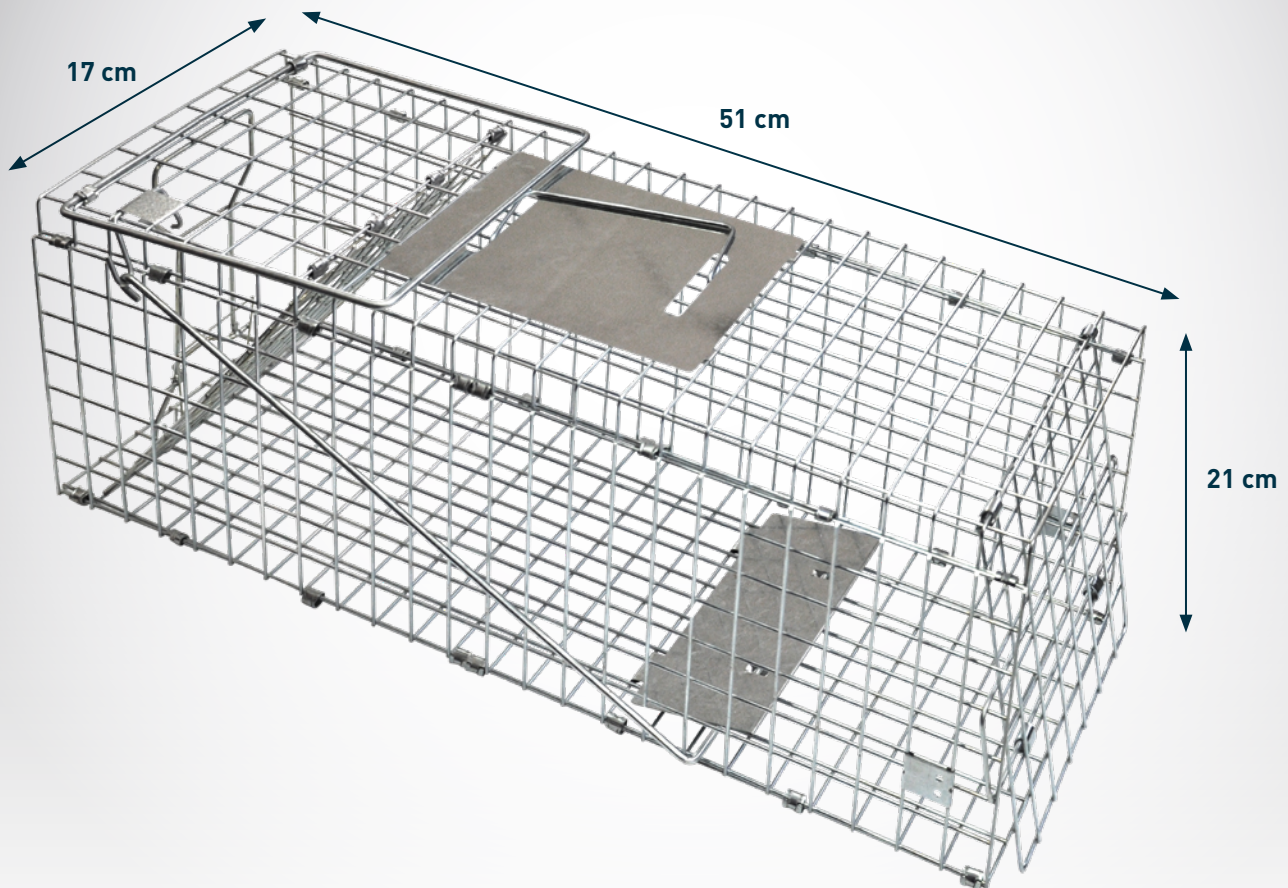

Rattenkooi
Cage ratière
Rat cage
Rattenkäfig

REF.: C901

5 4 14045 038983