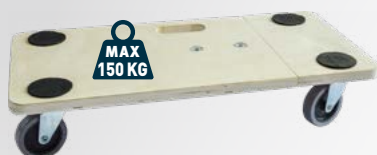

Meubelroller Chariot pour meubles Dolly Möbelroller

Afmetingen platform (BxD) /
Dimensions plate-forme (LxP) /
Dimensions platform (WxD) /
Abmessungen Plattform (BxT)

57,5 x 29 cm

- NL** Multiplex met antislip.
Met handvat en antislipmatjes.
- FR** Multiplex antidérapant.
Avec poignée et des petits tapis antidérapants.
- EN** Made from non-slip plywood.
With handle and non-slip pads.
- DE** Multiplex, Anti-Rutsch.
Mit Handgriff und Antirutschmatten.

REF.: H867

5 4 14045 037443

Meubelroller Chariot pour meubles Dolly Möbelroller

Ref: H864

Meubelroller Multiplex antislip
uitschuifbaar
59(86) x 29 x 11 cm

Chariot pour meubles Multiplex
antidérapant déployable
59(86) x 29 x 11 cm

Ref: H865

Meubelroller Multiplex antislip
uitschuifbaar
59(86) x 34 x 11 cm

Chariot pour meubles Multiplex
antidérapant déployable
59(86) x 34 x 11 cm

Ref: H866

Meubelroller MDF
57,5 x 29 x 11cm

Chariot pour meubles MDF
57,5 x 29 x 11 cm

Ref: H867

Meubelroller Multiplex antislip
57,5 x 29 x 13,5 cm

Chariot pour meubles Multiplex
antidérapant
57,5 x 29 x 13,5 cm

Ref: H868

Meubelroller Multiplex antislip
57,5 x 29 x 11 cm

Chariot pour meubles Multiplex
antidérapant
57,5 x 29 x 11 cm