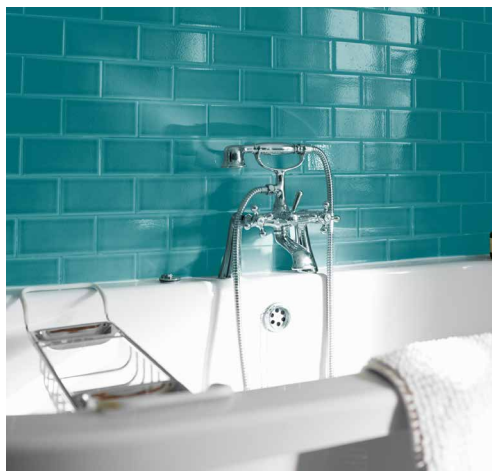

 **Een duurzame oplossing!**

Ideaal voor renovatie van ondergronden die blootgesteld zijn aan water, stoten en veelvuldig gebruik. In twee lagen aanbrengen met een schuimroller bij elke stap.

Hoevel dit document met de grootste zorg werd opgemaakt, kunnen de afgedrukte kleuren licht verschillen van de werkelijke kleuren.