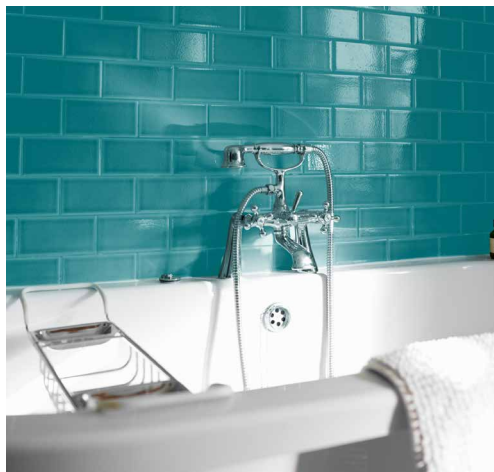

AVANTAGES

- Sans sous couche
- Haut pouvoir couvrant
- 100% waterproof
- Résiste à l'abrasion et aux passages répétés.

BLANC

BLANC CENDRÉ

IVOIRINE

BLANC CASSÉ

SABLE

TENDRE BEIGE

 **C'est du solide !**

Idéal pour rénover les supports soumis à l'eau, aux chocs et aux passages répétés. S'applique au rouleau mousse en 2 couches pour chaque étape.

Malgré le soin apporté à la réalisation de ce document, les couleurs imprimées peuvent être légèrement différentes des teintes réelles.