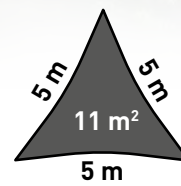

Schaduwzeil  
Voile d'ombrage  
Shade sail  
Sonnensegel

PE

crème / cream

REF.: SZ011C

donkergrijs / gris foncé  
dark grey / dunkelgrau

REF.: SZ011GF

crème / cream

REF.: SZ012C