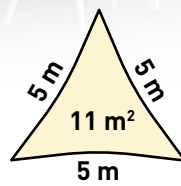

Schaduwzeil  
Voile d'ombrage  
Shade sail  
Sonnensegel

PE

crème / cream

REF.: SZ011C

donkergrijs / gris foncé  
dark grey / dunkelgrau

REF.: SZ011GF

crème / cream

REF.: SZ012C