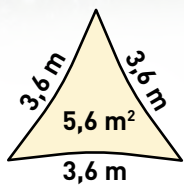

Schaduwzeil  
Voile d'ombrage  
Shade sail  
Sonnensegel

PE

crème / cream

REF.: SZ011C

donkergrijs / gris foncé  
dark grey / dunkelgrau

REF.: SZ011GF

crème / cream

REF.: SZ012C