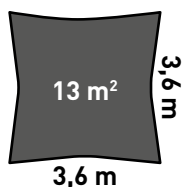

crème / cream

REF.: SZ013C