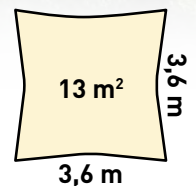

donkergrijs / gris foncé
dark grey / dunkelgrau

REF.: SZ012GF