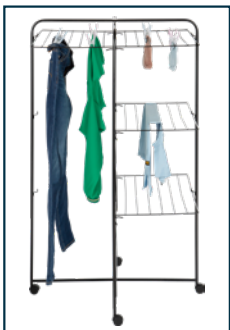

Sophie

Droogtoren 3 niveaus
Séchoir tour 3 niveaux
3-level drying tower
Turmtrockner mit 3 Ebenen

WARRANTY
★ 2 ★
YEAR

Alfmetingen open (HxBxD) / Dimensions ouvert (HxLxP)
Dimensions open (HxWxD) / Abmessungen offen (HxBxT)
124 x 72 x 65 cm
Alfmetingen gesloten (HxBxD) / Dimensions fermé (HxLxP)
Dimensions closed (HxWxD) / Abmessungen geschlossen (HxBxT)
120 x 72 x 1,5 cm