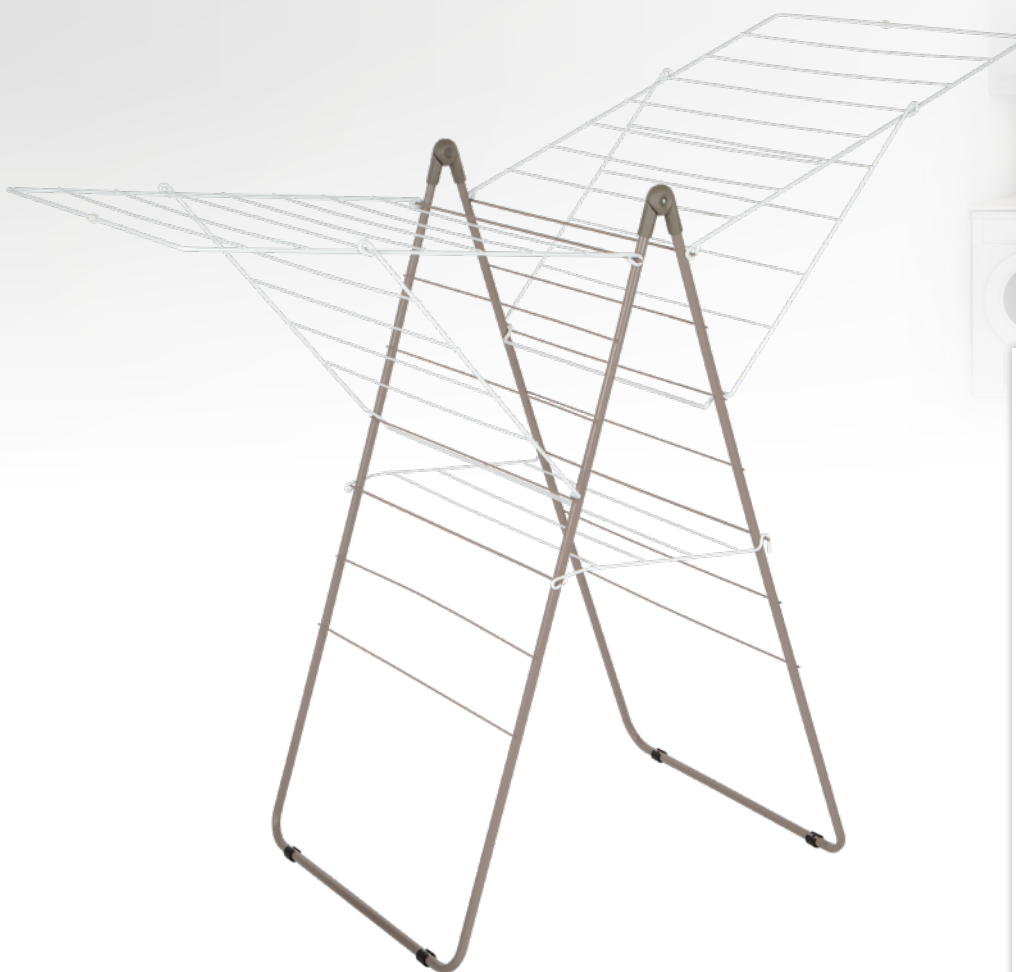

Justine

Droogrek T-model

Séchoir modèle T

T-model drying rack

Wäscheständer T-Modell

WARRANTY
★ 2 ★
YEAR

Afmetingen open (HxBxD) / Dimensions ouvert (HxLxP)
Dimensions open (HxWxD) / Abmessungen offen (HxBxT)
101 x 136 x 60 cm

Afmetingen gesloten (HxBxD) / Dimensions fermé (HxLxP)
Dimensions closed (HxWxD) / Abmessungen geschlossen (HxBxT)
109 x 60 x 5 cm

- NL** Stevige scharnieren.
Met voetjes.
- FR** Charnières solides.
Avec des pieds.
- EN** Sturdy hinges.
On feet.
- DE** Stabile Scharnieren.
Mit Füßen.
- ES** Bisagras robustas.
Con pies.
- IT** Cerniere resistenti.
Con piedini.