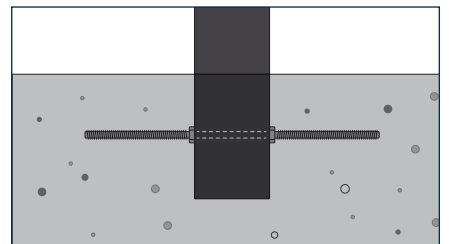

## Brievenbuspaal Support boîte aux lettres Mailbox pole Briefkastenpfosten

Afmetingen (HxBxD) / Dimensions (HxLxP)  
Dimensions (HxWxD) / Abmessungen (HxBxT)

**170x25x7,5 cm**

- NL** Brievenbuspaal in zwart gelakt staal.  
Geschikt voor brievenbus: B303N, B403AN, B306N, B415AN, B421AN.  
Montagematerialen inbegrepen.  
Brievenbus niet inbegrepen.
- FR** Support boîte aux lettres en acier laqué noir.  
Convient pour boîte aux lettres : B303N, B403AN, B306N, B415AN, B421AN.  
Accessoires de montage inclus.  
Boîte aux lettres non inclus.
- EN** Mailbox pole in black steel.  
Fits mailbox: B303N, B403AN, B306N, B415AN, B421AN.  
Mounting materials included.  
Mailbox not included.
- DE** Briefkastenpfosten aus Schwarz lackierter Stahl.  
Eignet sich für Briefkast: B303N, B403AN, B306N, B415AN, B421AN.  
Montagematerial inklusive.  
Briefkasten nicht mitgeliefert.
- ES** Soporte para buzón en acero pintado de negro.  
Apto para el buzón: B303N, B403AN, B306N, B415AN, B421AN.  
Materiales de montaje incluidos.  
Buzón no incluido.
- IT** Palo della cassetta postale in acciaio laccato nero.  
Adatto alla cassetta postale: B303N, B403AN, B306N, B415AN, B421AN.  
Materiali di montaggio inclusi.  
Cassetta postale non inclusa.