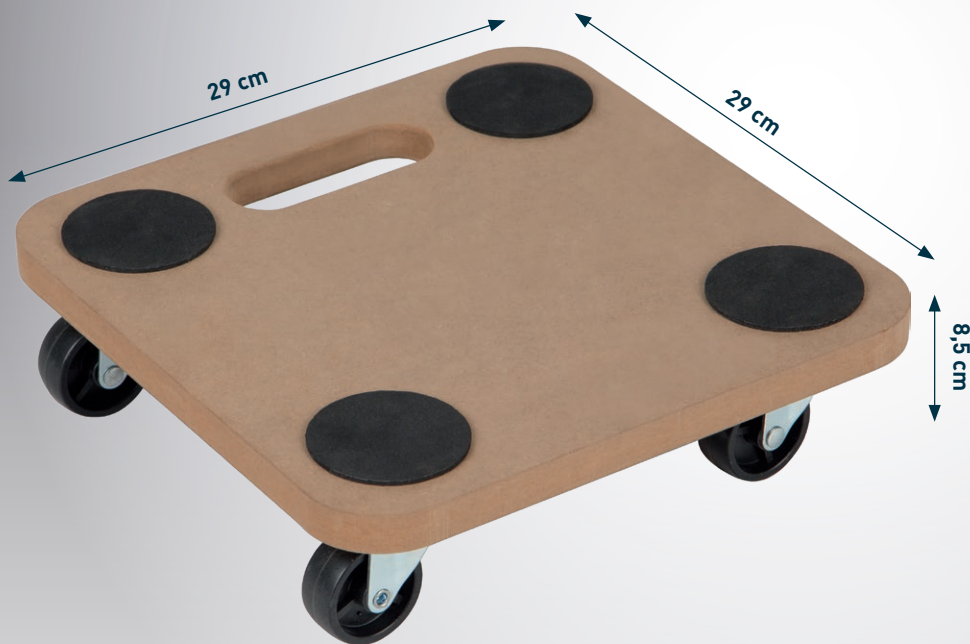

Meubelroller Chariot pour meubles Dolly Möbelroller

Afmetingen platform (BxD) /
Dimensions plate-forme (LxP) /
Dimensions platform (WxD) /
Abmessungen Plattform (BxT)

29 x 29 cm

- NL** MDF, met handvat en antislipmatjes.
- FR** MDF, avec poignée et des petits tapis antidérapants.
- EN** MDF, with handle and non-slip pads.
- DE** MDF, mit Handgriff und Antirutschmatten.

REF.: H872