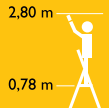

4 steps

REF.: LI54E