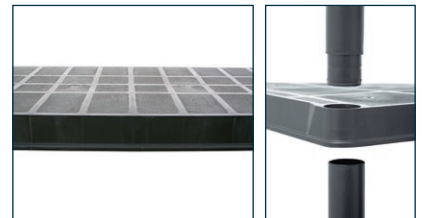

- NL** Opbergrek in stevige kunststof. Vochtbestendig en makkelijk te reinigen. 5 legborden. Eenvoudige montage zonder gereedschap.
- FR** Étagère en matière synthétique solide. Résistant à l'humidité et facile d'entretien. 5 tablettes. Montage simple sans vis ni outils.
- EN** Storage rack made of strong plastic. Water resistant and easy to clean. 5 shelves. Easy to assemble, no tools required.
- DE** Aufbewahrungsregal aus stabilem Kunststoff. Feuchtigkeitsbeständig und einfach in der Reinigung. 5 Regalböden. Einfache, werkzeuglose Montage.
- ES** Estantería de almacenamiento de plástico robusto. Resistente a la humedad y fácil de limpiar. 5 estantes. Montaje fácil sin herramientas.
- IT** Scaffale in plastica resistente. Resistente all'umidità e facile da pulire. 5 ripiani. Facile montaggio senza attrezzi.