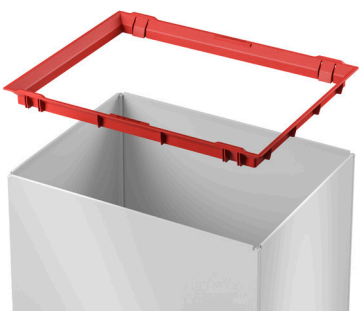

Afvalemmer Big-box swing L Poubelle Big-box swing L

REF. LH0840-111*

4 007126 001498

REF. LH0840-131*

4 007126 001511

REF. LH0840-141*

4 007126 001528

Op bestelling / sur commande

Ref.							V.E./U.V.	verpakkingsinfo info d'emballage
LH0840-111*	35 L	33,9 cm	54,5 cm	26 cm	3,7 kg	Inox	1	52,5 cm x 35 cm x 35 cm
LH0840-131*	35 L	33,9 cm	54,5 cm	26 cm	3,7 kg	Wit/Blanc	1	52,5 cm x 35 cm x 35 cm
LH0840-141*	35 L	33,9 cm	54,5 cm	26 cm	3,7 kg	Zwart/Noir	1	52,5 cm x 35 cm x 35 cm