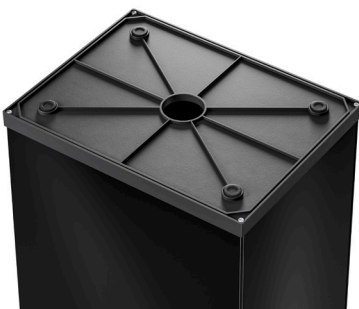

Afvalemmer Big-box swing L Poubelle Big-box swing L

REF. LH0840-111*

4 007126 001498

REF. LH0840-131*

4 007126 001511

REF. LH0840-141*

4 007126 001528

Op bestelling / sur commande

Ref.							V.E./U.V.	verpakkingsinfo info d'emballage
LH0840-111*	35 L	33,9 cm	54,5 cm	26 cm	3,7 kg	Inox	1	52,5 cm x 35 cm x 35 cm
LH0840-131*	35 L	33,9 cm	54,5 cm	26 cm	3,7 kg	Wit/Blanc	1	52,5 cm x 35 cm x 35 cm
LH0840-141*	35 L	33,9 cm	54,5 cm	26 cm	3,7 kg	Zwart/Noir	1	52,5 cm x 35 cm x 35 cm