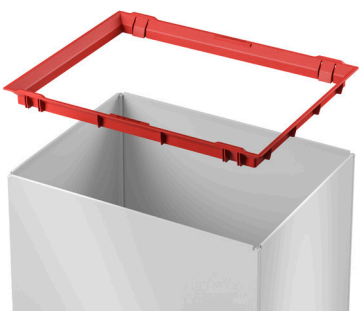

Afvalemmer Big-box swing XL Poubelle Big-box swing XL

REF. LH0860-211*

4 007126 001535

REF. LH0860-231*

4 007126 001559

REF. LH0860-241*

4 007126 001566

Op bestelling / sur commande

Ref.							V.E./U.V.	verpakkingsinfo info d'emballage
LH0860-211*	52 L	33,9 cm	76,3 cm	26 cm	4,8 kg	Inox	1	72 cm x 85 cm x 35 cm
LH0860-231*	52 L	33,9 cm	76,3 cm	26 cm	4,8 kg	Wit/Blanc	1	72 cm x 85 cm x 35 cm
LH0860-241*	52 L	33,9 cm	76,3 cm	26 cm	4,8 kg	Zwart/Noir	1	72 cm x 85 cm x 35 cm