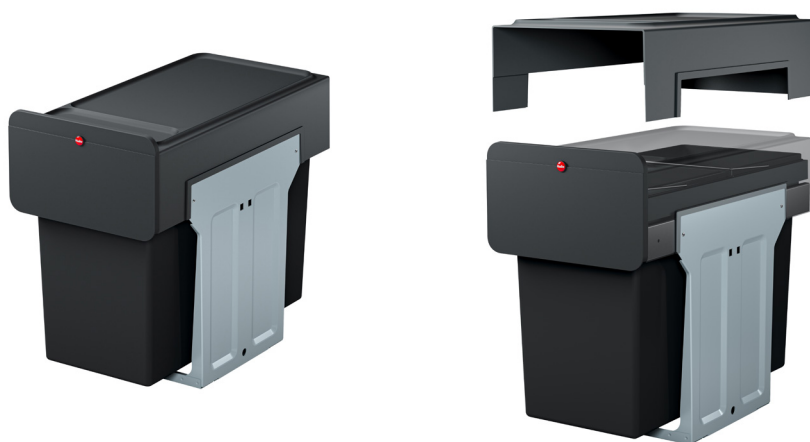

Afvalemmer Ecoline design Poubelle Ecoline design

REF. LH0310-100

4 007126 017390

LH0310-100

2 x 14 L

25,6 cm

41,8 cm

48,6 cm

3,9 kg

Zwart/Noir

1

verpakkingsinfo
info d'emballage

43 cm x 50 cm
x 27 cm