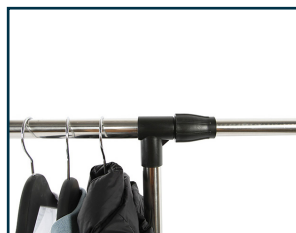

Kledingrek promo
Tringle promo
Clothing rack promo
Kleiderregal promo

Afmetingen [HxBxD] / Dimensions [HxLxP]
Dimensions [HxWxD] / Abmessungen [HxBxT]

150 x 75 x 42 cm

NL Eenvoudige montage
In hoogte verstelbaar
Op wielen

FR Montage simple
Hauteur réglable
Sur roulettes

EN Simple mounting
Adjustable height
On castors

DE Einfache Montage
Höhe verstellbar
Auf Rollen

REF.: 0451

5 414045 042171