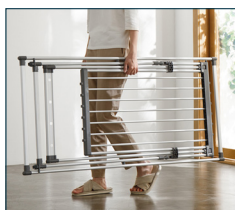

Eveline

Droogrek met stang - Séchoir avec tige
Clothes airer with rod
Wäscheständer mit stange

WARRANTY
★ 2 ★
YEAR

ALU
FRAME

Afmetingen open (HxBxD) / Dimensions ouvert (HxLxP)
Dimensions open (HxWxD) / Abmessungen offen (HxBxT)

114,5 x (63,5-98) x 183,5 cm

Afmetingen gesloten (HxBxD) / Dimensions fermé (HxLxP)
Dimensions closed (HxWxD) / Abmessungen geschlossen (HxBxT)

137 x 66 x 4,25 cm

- **NL** Stevige scharnieren.
  Met versterkte voetjes en stevige wielen.
- **FR** Charnières solides.
  Avec des pieds renforcés et des roues solides.
- **EN** Sturdy hinges.
  Reinforced base and robust wheels.
- **DE** Stabile Scharnieren.
  Mit verstärkten Füßen und robusten Rädern.
- **ES** Bisagras robustas.
  Con pies reforzados y ruedas resistentes.
- **IT** Cerniere resistenti.
  Con piedini rinforzati e ruote resistenti.

www.practohome.be

REF.: V163

5 414045 044649 R.L.B. 00597