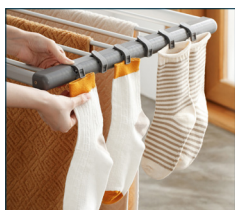

Eveline

Droogrek met stang - Séchoir avec tige
Clothes airer with rod
Wäscheständer mit stange

WARRANTY
★ 2 ★
YEAR

ALU
FRAME

Afmetingen open (HxBxD) / Dimensions ouvert (HxLxP)
Dimensions open (HxWxD) / Abmessungen offen (HxBxT)

114,5 x (63,5-98) x 183,5 cm

Afmetingen gesloten (HxBxD) / Dimensions fermé (HxLxP)
Dimensions closed (HxWxD) / Abmessungen geschlossen (HxBxT)

137 x 66 x 4,25 cm

- **NL** Stevige scharnieren.
  Met versterkte voetjes en stevige wielen.
- **FR** Charnières solides.
  Avec des pieds renforcés et des roues solides.
- **EN** Sturdy hinges.
  Reinforced base and robust wheels.
- **DE** Stabile Scharnieren.
  Mit verstärkten Füßen und robusten Rädern.
- **ES** Bisagras robustas.
  Con pies reforzados y ruedas resistentes.
- **IT** Cerniere resistenti.
  Con piedini rinforzati e ruote resistenti.

www.practohome.be

REF.: V163

5 414045 044649 R.L.B. 00597