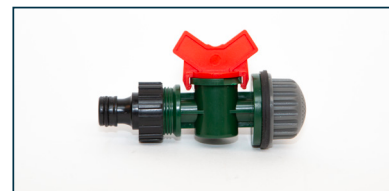

**350L**

- NL** Bevat: kraantje  
 Waterafvoer met slangaansluiting  
 Overloop 25 mm  
 Filter aan in- en uitgangen
- FR** Avec: robinet  
 Drainage avec raccord de tuyau  
 Trop-plein de 25 mm  
 Filtre aux entrées et sorties
- EN** Contains: tap  
 Water drain with hose connection  
 Water overflow 25 mm  
 Filter at inlets and outlets
- DE** Enthält: wasserhahn  
 Wasserauslass mit Schlauchanschluss  
 Überlauf 25 mm  
 Filter an Ein- und Auslassöffnungen

REF.: PRC350

**Opvouwbare regenton**  
**Réservoir d'eau de pluie pliable**  
**Foldable water-butt**  
**Faltbare regentonne**

Afmetingen (H x ø) / Dimensions  
(H x ø) / Dimensions (H x ø) /  
Abmessungen (H x ø)

**H 100 ø 98 cm**

**750L**

- NL** Bevat: kraantje  
Waterafvoer met slangaansluiting  
Overloop 25 mm  
Filter aan in- en uitgangen
- FR** Avec: robinet  
Drainage avec raccord de tuyau  
Trop-plein de 25 mm  
Filtre aux entrées et sorties
- EN** Contains: tap  
Water drain with hose connection  
Water overflow 25 mm  
Filter at inlets and outlets
- DE** Enthält: wasserhahn  
Wasserauslass mit Schlauchanschluss  
Überlauf 25 mm  
Filter an Ein- und Auslassöffnungen