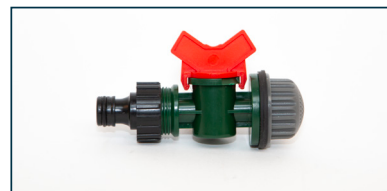

**Opvouwbare regenton**  
**Réservoir d'eau de pluie pliable**  
**Foldable water-butt**  
**Faltbare regentonne**

Afmetingen (H x ø) / Dimensions  
 (H x ø) / Dimensions (H x ø) /  
 Abmessungen (ø x H)  
**H 90 ø 70 cm**

**350L**

- NL** Bevat: kraantje  
 Waterafvoer met slangaansluiting  
 Overloop 25 mm  
 Filter aan in- en uitgangen
- FR** Avec: robinet  
 Drainage avec raccord de tuyau  
 Trop-plein de 25 mm  
 Filtre aux entrées et sorties
- EN** Contains: tap  
 Water drain with hose connection  
 Water overflow 25 mm  
 Filter at inlets and outlets
- DE** Enthält: wasserhahn  
 Wasserauslass mit Schlauchanschluss  
 Überlauf 25 mm  
 Filter an Ein- und Auslassöffnungen

REF.: PRC350

**Opvouwbare regenton**  
**Réservoir d'eau de pluie pliable**  
**Foldable water-butt**  
**Faltbare regentonne**

Afmetingen (H x ø) / Dimensions  
(H x ø) / Dimensions (H x ø) /  
Abmessungen (H x ø)

**H 100 ø 98 cm**

**750L**

- NL** Bevat: kraantje  
Waterafvoer met slangaansluiting  
Overloop 25 mm  
Filter aan in- en uitgangen
- FR** Avec: robinet  
Drainage avec raccord de tuyau  
Trop-plein de 25 mm  
Filtre aux entrées et sorties
- EN** Contains: tap  
Water drain with hose connection  
Water overflow 25 mm  
Filter at inlets and outlets
- DE** Enthält: wasserhahn  
Wasserauslass mit Schlauchanschluss  
Überlauf 25 mm  
Filter an Ein- und Auslassöffnungen