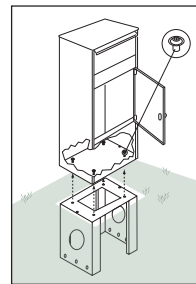

Voet voor pakketbrievenbus
Pied pour boîte aux lettres
Stand for parcel mailbox
Stand für paketbriefkasten

Voor ondergrondse verankering
Pour les ancrages souterrains
For underground anchoring
Für unterirdische Verankerung

Afmetingen (HxBxD) / Dimensions (HxLxP)
Dimensions (HxWxD) / Abmessungen (HxBxT)

40 x 34,5 x 22,3 cm

NL

Brievenbus voet in gegalvaniseerd staal.
Geschikt voor (zie zijkant).

FR

Boîte aux lettres standard en
en acier galvanisé. Convient à (voir côté).

EN

Letterbox standard in galvanized steel.
Suitable for (see side).

DE

Standard-Briefkasten aus verzinktem
Stahl. Geeignet für (siehe Rückseite).

www.practogarden.be

Onder voorbehoud van wijzigingen en fouten. Maataanduidingen
en gewichten in richtwaarden. Afbeeldingen zijn niet bindend.

Sous réserve de changements et d'erreurs. Dimensions et
poids en valeurs approximatives. Photos non contractuelles.

Subject to changes and errors. Dimensions and weights are
guidelines only. Illustrations are not binding.

Unter Vorbehalt von Änderungen und Fehler. Maßangaben
und Gewichte sind Richtwerte. Abbildungen sind nicht
verbindlich.