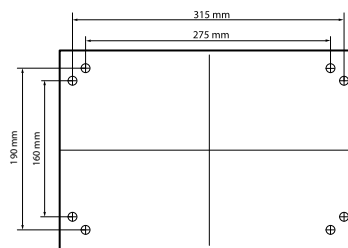

Afmetingen (HxBxD) / Dimensions (HxLxP)
 Dimensions (HxWxD) / Abmessungen (HxBxT)

40 x 34,5 x 22,3 cm

NL

Brievenbus voet in gegalvaniseerd staal.
 Geschikt voor (zie zijkant).

FR

Boîte aux lettres standard en
 en acier galvanisé. Convient à (voir côté).

Sous réserve de changements et d'erreurs. Dimensions et
 poids en valeurs approximatives. Photos non contractuelles.

Subject to changes and errors. Dimensions and weights are
 guidelines only. Illustrations are not binding.

Unter Vorbehalt von Änderungen und Fehler. Maßangaben
 und Gewichte sind Richtwerte. Abbildungen sind nicht
 verbindlich.

GESCHIKT VOOR - ADAPTÉ POUR - SUITED FOR - GEEIGNET FÜR:

REF. B780

RLGL00769