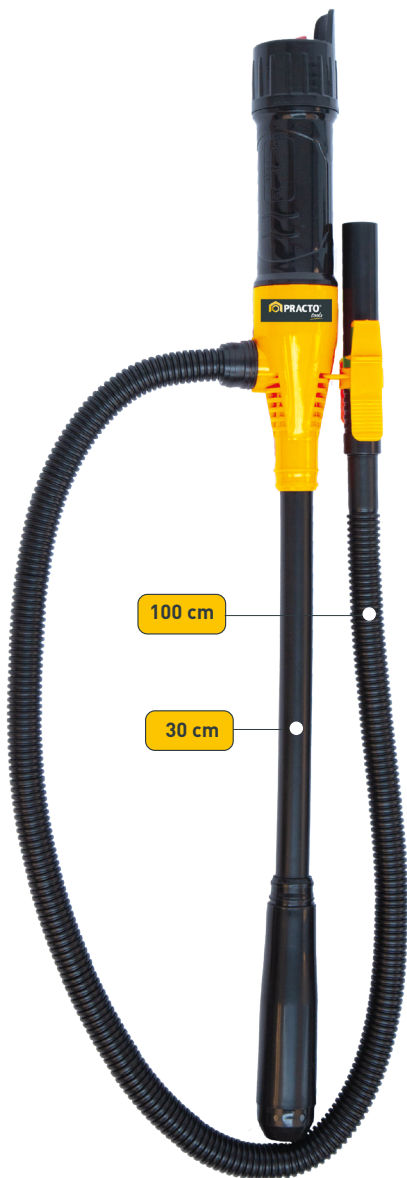

## Overhevelingspomp batterij Pompe de siphonnage à piles Transfer pump battery Siphonpumpe Batterie

Overhevelingsdarm / tube de transfert  
Transfer tube / Umfüllschlauch

**100 cm**

### NL

Overhevelingspomp met extra lange overhevelingsdarm van 100 cm.

Geschikt voor het overpompen van vloeistoffen zoals water, benzine, diesel en andere niet-corrosieve vloeistoffen

Geschikt voor 6 x AA batterijen of 2 x LR20 batterijen. Debiet van 7L./min. bij gebruik van 6 x AA batterijen en 9L./min. met 2 x LR20 batterijen. Batterijen niet inbegrepen

### FR

Pompe de transfert avec tube de transfert extra-long de 100 cm.

Convient au transfert de liquides tels que l'eau, l'essence, le diesel et d'autres liquides non corrosifs.

Convient pour 6 x piles AA ou 2 x piles LR20. Un débit de 7L./min. avec 6 x piles AA et 9L./min avec 2 x piles LR20. Piles non incluses.

### EN

Transfer pump with extra long transfer tube of 100 cm.

Suitable for transferring liquids such as water, petrol, diesel and other non-corrosive liquids.

Suitable for 6 x AA batteries or 2 x LR20 batteries. A flowrate of 7L/min with 6 x AA batteries and 9L./min. Batteries not included.