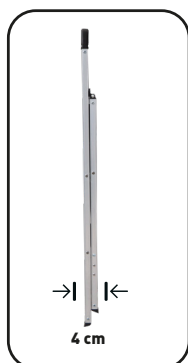

ESCALO

THE SAFEST WAY UP

ULTRASLIM

Aluminium trapladder met brede treden
 Escabeau en aluminium à larges marches
 Aluminium ladder with wide steps
 Aluminium-Stufenleiter mit breiten Stufen

L263

L264

L262

2 YEARS WARRANTY

EN 14183

150 KG max

ANTI SLIP

Type	Ref.	KG	H platform(e)	MAX.	
2	L262	4,00 kg	0,44 m	2,45 m	
3	L263	5,40 kg	0,67 m	2,70 m	
4	L264	6,60 kg	0,90 m	2,90 m	