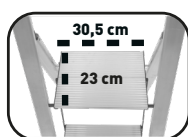

ESCALO

THE SAFEST WAY UP

ULTRASLIM

Aluminium trapladder met brede treden
 Escabeau en aluminium à larges marches
 Aluminium ladder with wide steps
 Aluminium-Stufenleiter mit breiten Stufen

L263

L264

L262

2 YEARS WARRANTY

EN 14183

150 KG max

ANTI SLIP

Type	Ref.	KG	H platform(e)	MAX.	
2	L262	4,00 kg	0,44 m	2,45 m	
3	L263	5,40 kg	0,67 m	2,70 m	
4	L264	6,60 kg	0,90 m	2,90 m	